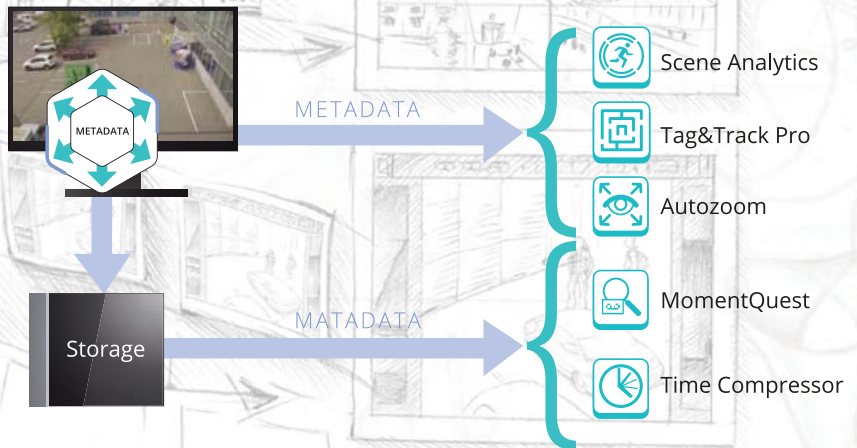

지능형 영상 감시

- 영상 및 오디오 분석
- 외부 시스템에서 발생한 이벤트 처리
- 다양한 연계동작을 자동화 하기 위한 매크로 작성 지원

대규모 배치

- 엔터프라이즈 아키텍처
- 다중 사이트 모니터링
- 개선된 비디오월(Video wall) 기능

Autozoom
Automatic tracking of moving objects

Solid Store
Fast and reliable file system